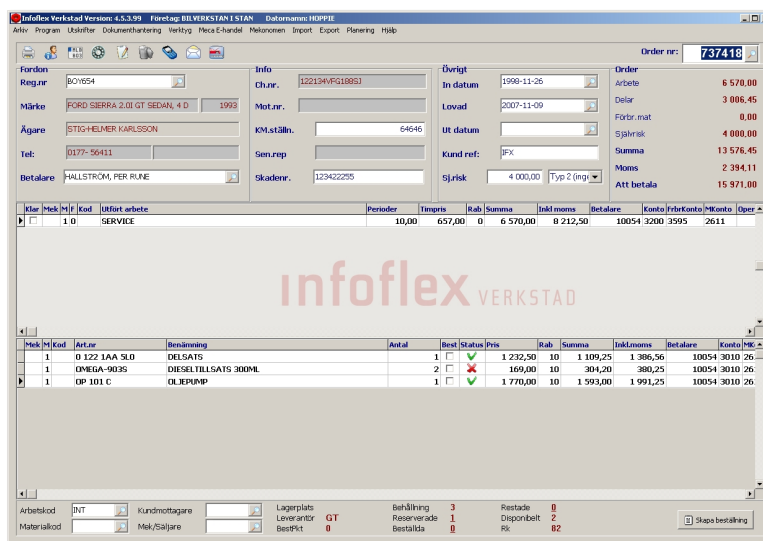

## Koppling MECA Webshop

För de verkstäder som har MECA som leverantör är det möjligt att läsa in varukorgen med ett klick direkt från MECA Webshop in i INFOFLEX VERKSTAD.

Från arbetsordern kontrollerar man lagerstatus och beställer delarna direkt från den lokala MECA leverantören.

För att kunna använda kopplingen krävs följande:

- INFOFLEX VERKSTAD med licensierad koppling
- Internetanslutning
- Konto hos MECA

Marke	Modell	Motorkod	Typ	HK	År	Motor	Index A-Ö
ALFA ROMEO	LOTUS	600	9-3 Kombi, 05-	2.0i-16V CC Kombi-	131	12.85- B2021	Avgassystem
AUDI	MAZDA	90	9-3 Kombi, 05-	9000	98	08.88	Belysning
AUSTIN	MERCEDES	900 1, 79-94	9-5 (YS3E), 98-	Modell:	9000		Bromssystem
AUTOBIANCHI	MG	900 1D, 94-98	9-5 Kombi (YS3E), 98-	KW:	96		Chassidelar
BMW	MINI	9000	9-3 (YS3D), 98-03	Volym:	1985		Drivlina
BUICK	MINI	9000	9-3 (YS3D), 98-03	Cylindrar:	4		Elsystem
CADILLAC	NISSAN	9-3 (YS3D), 98-03	9-3 (YS3D), 98-03	Kaross:	(YS3) CCS*D		Filter
CHEVROLET	PEUGEOT	9-3 (YS3D), 98-03	9-3 (YS3D), 98-03	TedDoc:	2931		
CHRYSLER	PONTIAC	9-3 (YS3D), 98-03	9-3 (YS3D), 98-03	Ämärke:	EJ katalysator		
CITROEN	PONTIAC	9-3 (YS3D), 98-03	9-3 (YS3D), 98-03				
DAEWOO	PORSCHE	9-3 (YS3D), 98-03	9-3 (YS3D), 98-03				
DAIHATSU	RANGE ROVER	9-3 (YS3D), 98-03	9-3 (YS3D), 98-03				
FIAT	RENAULT	9-3 (YS3D), 98-03	9-3 (YS3D), 98-03				
FIAT	RENAULT	9-3 (YS3D), 98-03	9-3 (YS3D), 98-03				
FIAT	RENAULT	9-3 (YS3D), 98-03	9-3 (YS3D), 98-03				

## Om INFOFLEX VERKSTAD

INFOFLEX VERKSTAD är ett Windowsbaserat system för fordonsverkstäder som ger full kontroll på kassa och verkstad.

- Utvecklat i samråd med verkstäder
- Tydligt och enkelt gränssnitt
- Ordning och reda för ökad lönsamhet