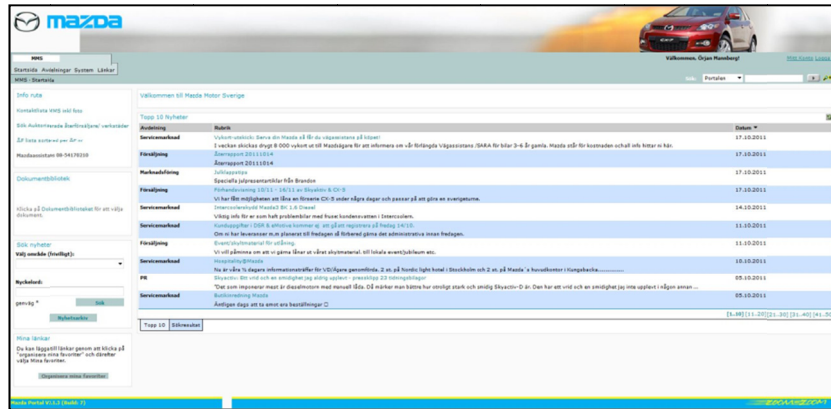

Mazdaportalen