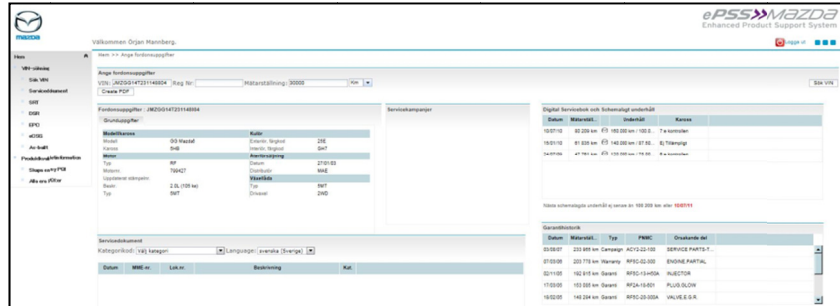

ePSS – Enhanced Product Support System

Övriga kopplingar till Mazda

- Prislister via internet

Om INFOFLEX VERKSTAD

INFOFLEX VERKSTAD är ett komplett program för fordonsverkstäder och butiker som vill arbeta smartare. Företag kan med programmet effektivisera arbetet och spara tid med smidiga rutiner för order, lager och fakturering.

- Modernt och lättanvänt gränssnitt
- Programuppdateringar och manualer online
- Stort utbud av kopplingar mot externa tjänster och program

infoflex

Infoflex Data AB | S:t Eriksgatan 58 | 112 34 Stockholm
Tel: 08-792 64 60 | Fax 08-758 65 35 | info@infoflex.se | www.infoflex.se