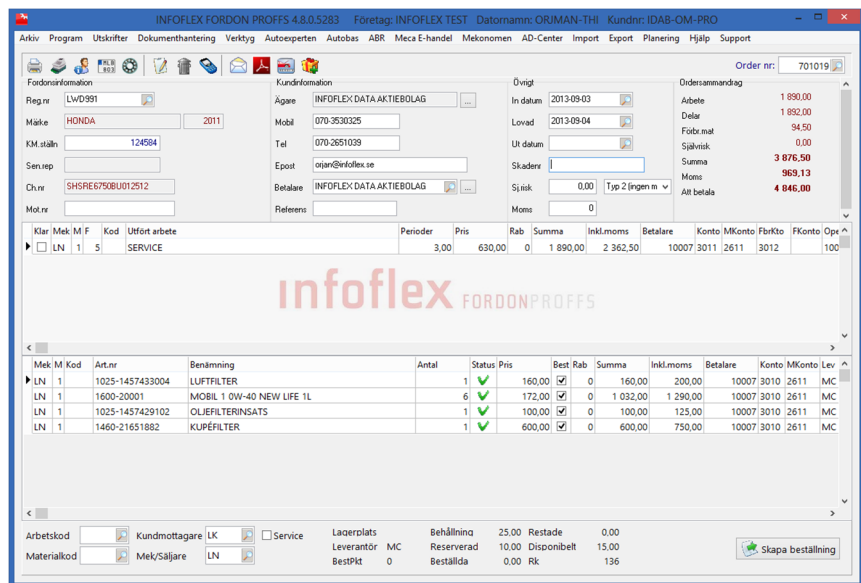

Om INFOFLEX FORDON

INFOFLEX FORDON är ett komplett program för fordonsverkstäder och butiker som vill arbeta smartare. Företag kan med programmet effektivisera arbetet och spara tid med smidiga rutiner för order, lager och fakturering.

- Modernt och lättanvänt gränssnitt
- Programuppdateringar och manualer online
- Stort utbud av kopplingar mot externa tjänster och program

Funktioner

- Kassaförsäljning med stöd för kassaregisterlagen
- Direkt- och samlingsfakturerering
- Arbetsorderhantering med integrerad tidsbokning
- Skade- och garantihantering
- Paketpriser
- Lagerregister med inläsning av leverantörers prislister
- Inköp- och beställningsrutiner
- Kund- och fordonsregister med integrerad däckförvaring
- Bokföringsunderlag

infoflex

Infoflex Data AB | S:t Eriksgatan 58 | 112 34 Stockholm
Tel: 08-792 64 60 | Fax 08-758 65 35 | info@infoflex.se | www.infoflex.se